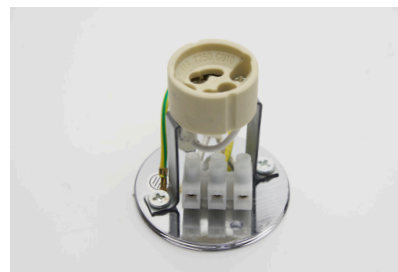

ML176

НАКЛАДНОЙ СВЕТИЛЬНИК

Feron

ML176 арт. 40511

ML176 арт. 40509

ML176 арт. 40510

Клеммник и патрон

ИЗМЕНЕНИЕ МАКСИМАЛЬНОЙ МОЩНОСТИ ЛАМПЫ
 Мощность модели с партией MG20FER003 - 35W (было 20W).

Цилиндрические накладные светильники **ML176** Feron предназначены для акцентного освещения в офисах и в современных жилых интерьерах. Компактный размер и лаконичный дизайн светильников позволяют органично вписать их в любой интерьер, сделав акцент на самом важном. Это образец элегантности и современности! Светильники можно группировать по два-три, могут «идти ровным шагом» по прямой, либо по периметру помещения.

В качестве источника света в светильнике используется лампа MR16 с цоколем GU10, это делает его более удобными в эксплуатации и позволяет с лёгкостью менять лампы по мере необходимости.

ПРЕИМУЩЕСТВА:

- Светильники поставляется в комплектации с контактной группой для подключения сетевых проводов и готовности к установке
- Конструкция светильников имеет встроенный, надёжно зафиксированный патрон
- Можно использовать как галогенные, так и светодиодные лампы
- Эффективное и равномерное освещение
- Прочный и лёгкий алюминиевый корпус
- Быстрый и лёгкий монтаж
- Разнообразная и функциональная серия в различных цветах и размерах

Модель	Артикул	Макс. мощность лампы	Цвет корпуса	Размеры D×H
ML176	40509	35W	белый	Ø55×100мм
	40510		черный	
	40511		хром	