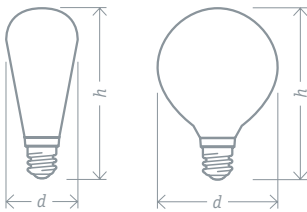

**NLL-3D**

Декоративная энергосберегающая лампа Navigator NLL-3D идеально подойдет для праздничного оформления интерьеров домов, сцен, баров, кафе, отелей и зон отдыха. Специальное многослойное нанесение внутри колбы создает эффект объемного разноцветного светового фейерверка.

Встроенный RGB-контроллер плавно изменяет цвета, создавая динамическую световую сцену (модель NLL-3DRGB).

NLL-3D-ST64

NLL-3DRGB-ST64

NLL-3D-G105

Код продукта	Мощность, Вт	Напряжение, В	Цвет колбы	Угол рассеивания, град.	Тип цоколя	Размер, $d \times h$, мм	Кол-во штук в коробке	Штрихкод
NLL-3D-ST64-4-230-E27	4	176-264	серебристый	360	E27	64 x 140	1/50	4650074 61486 1
NLL-3DRGB-ST64-2-230-E27	2	176-264	серебристый	360	E27	64 x 140	1/50	4650074 61487 8
NLL-3D-G105-4-230-E27	4	176-264	серебристый	360	E27	105 x 176	1/50	4650074 61488 5