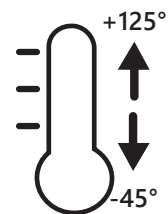

ПОДХОДИТ ДЛЯ
ИСПОЛЬЗОВАНИЯ
В БАНЕ И САУНЕ