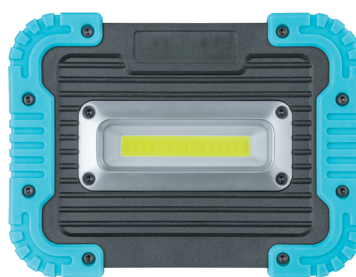

NPT-SP22

Аккумуляторный светодиодный фонарь-прожектор Navigator серии NPT-SP – отличное решение для использования на даче, в путешествиях и туристических походах. Литий-ионный аккумулятор сохраняет заряд длительное время, что позволяет использовать фонарь в качестве аварийного.

- 3 режима работы: 100%, 50%, мерцание
- Встроенный литий-ионный аккумулятор 3000 мА·ч обеспечивает до 8 часов работы в режиме 50% яркости
- Фонарь заряжается через порт micro-USB, кабель в комплекте
- Функция PowerBank для подзарядки мобильных устройств
- Поворотная ручка-подставка для регулировки угла наклона фонаря

Режим работы	Дальность, м	Световой поток, лм	Время работы, ч
Прожектор 100%	50	700	4
Прожектор 40%	30	350	8
Мерцание	–	–	8

Power Bank
Индикатор заряда

Код продукта	Источник питания	Источник света	Материал корпуса	Размер, мм	Кол-во шт. в коробке	Штрихкод
NPT-SP22-ACCU	Li-Ion 3,7 В 3 А·ч	1 COB LED, 10 Вт	нейлон/термопластичная резина	171x127x44	1/10/20	4680043 14268 2