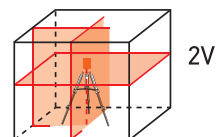

ADA ULTRALINER 360 2V / 4V – лазерный уровень для профессионального использования в строительстве и ремонте. Специальный излучатель проецирует горизонтальный луч 360°.

Дополнительно излучателя проецируют перпендикулярные вертикальные линии. Идеально подходит при проведении строительных или ремонтных работ для выравнивания при укладке керамической плитки или другого покрытия, наклейки обоев или бордюров и т.д.

ULTRALINER 360 2V / 4V

Лазерный уровень

Диапазон работы*, без /с приемником, м	20/70
Точность, мм/м	±0,2
Проекция лазера	1 линия 360° / 2 линии (2V) / 4 линии (4V) / 1 отвес
Пыле/влагозащита	IP 54
Питание	Li-Ion аккумулятор, 3,7 В / 4xAA, 1,5В

2V

4V

Комплектации

ULTRALINER 360 2V / 4V APT. A00467 / APT. A00469

лазерный уровень, винт-удлинитель 5/8, мишень, лазерные очки, батарейки, держатель для батареек, кейс, инструкция

ULTRALINER 360 4V SET APT. A00477

лазерный уровень, штатив с дополнительными секциями, мишень, лазерные очки, батарейки, держатель для батареек, литиевый аккумулятор, зарядное устройство, кейс, инструкция