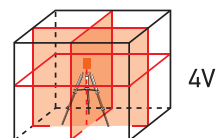

ADA ULTRALINER 360 2V / 4V – лазерный уровень для профессионального использования в строительстве и ремонте. Специальный излучатель проецирует горизонтальный луч 360°.

Дополнительно излучателя проецируют перпендикулярные вертикальные линии. Идеально подходит при проведении строительных или ремонтных работ для выравнивания при укладке керамической плитки или другого покрытия, наклейки обоев или бордюров и т.д.

ULTRALINER 360 2V / 4V

Лазерный уровень

Диапазон работы*, без /с приемником, м	20/70
Точность, мм/м	±0,2
Проекция лазера	1 линия 360° / 2 линии (2V) / 4 линии (4V) / 1 отвес
Пыле/влагозащита	IP 54
Питание	Li-Ion аккумулятор, 3,7 В / 4xAA, 1,5В

2V

4V

Комплектации

ULTRALINER 360 2V / 4V APT. A00467 / APT. A00469

лазерный уровень, винт-удлинитель 5/8, мишень, лазерные очки, батарейки, держатель для батареек, кейс, инструкция

ULTRALINER 360 4V SET APT. A00477

лазерный уровень, штатив с дополнительными секциями, мишень, лазерные очки, батарейки, держатель для батареек, литиевый аккумулятор, зарядное устройство, кейс, инструкция