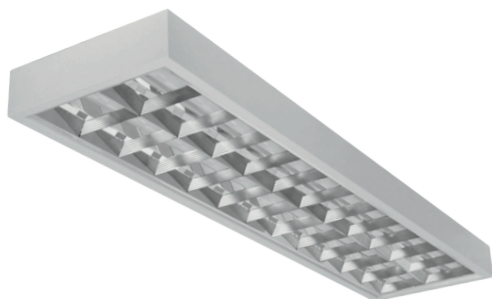

ЛПО

Офисные накладные светильники

Предназначен для общего освещения общественных зданий и других аналогичных помещений. Допускается применение светильника для освещения жилых помещений. Светильник монтируется на поверхность потолка. Рассеиватель крепится к корпусу светильника при помощи скрытых металлических пружин.

Наименование	ЛПО 4x18-CSVT-VS	ЛПО 4x18-CSVT
Пускорегулирующий аппарат	VOSSLON-SCHWABE	ЭПРА
Посадочные размеры, мм	620x620x80	620x620x80
Мощность, Вт	4x18	4x18
Коэффициент пульсации, %	< 2	< 17
Степень защиты, IP по ГОСТ 14254-2015	IP20	

В светильнике используется светотехнический лист OPAL-R. Рассеиватель в металлической рамке крепится к корпусу светильника при помощи скрытых металлических пружин. Между рамкой и светильником нет щелевых просветов, т.к. они перекрыты T-образной полкой рамки.

Предназначен для общего освещения общественных зданий и других аналогичных помещений. Допускается применение светильника для освещения жилых помещений. Монтируется на поверхность потолка. Отражатель крепится к корпусу светильника при помощи скрытых металлических пружин.