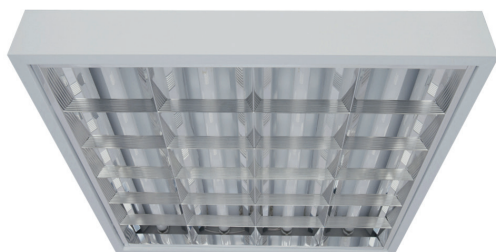

ЛПО

Офисные накладные светильники

Предназначен для общего освещения общественных зданий и других аналогичных помещений. Допускается применение светильника для освещения жилых помещений. Светильник монтируется на поверхность потолка. Рассеиватель крепится к корпусу светильника при помощи скрытых металлических пружин.

Наименование	ЛПО 4x18-CSVT-VS	ЛПО 4x18-CSVT
Пускорегулирующий аппарат	VOSSLON-SCHWABE	ЭПРА
Посадочные размеры, мм	620x620x80	620x620x80
Мощность, Вт	4x18	4x18
Коэффициент пульсации, %	< 2	< 17
Степень защиты, IP по ГОСТ 14254-2015	IP20	

В светильнике используется светотехнический лист OPAL-R. Рассеиватель в металлической рамке крепится к корпусу светильника при помощи скрытых металлических пружин. Между рамкой и светильником нет щелевых просветов, т.к. они перекрыты T-образной полкой рамки.

Предназначен для общего освещения общественных зданий и других аналогичных помещений. Допускается применение светильника для освещения жилых помещений. Монтируется на поверхность потолка. Отражатель крепится к корпусу светильника при помощи скрытых металлических пружин.