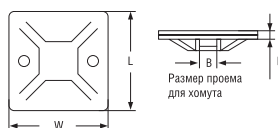

### NFP

Самоклеющиеся площадки Navigator серии NFP предназначены для крепления хомутов к плоской поверхности с помощью самоклеящегося слоя на оборотной стороне площадки. Площадки выполнены из полиамида (нейлон 6.6) белого цвета, устойчивого к старению, коррозии, воздействию ультрафиолета, солей, щелочей, кислот, бензина, спирта и масел.

Код продукта	Расшифровка кода
NFP-20-100/WH	20 – размер площадки (20x20 мм)
	100 – количество штук в упаковке
	WH – цвет

Код продукта	Размеры, мм				Цвет	Материал	Количество в упаковке			Штрихкод
	W	L	H	V			индивидуальной (шт.)	групповой (упак.)	транспортной (упак.)	
NFP-20-100/WH	20	20	4.5	3.6	белый	нейлон	100	5	160	4670004 71061 6
NFP-25-100/WH	25	25	6.5	7.6	белый	нейлон	100	5	115	4670004 71062 3
NFP-30-100/WH	30	30	9	9	белый	нейлон	100	5	70	4670004 71063 0
NFP-40-100/WH	40	40	7.5	11.5	белый	нейлон	100	5	40	4670004 71064 7