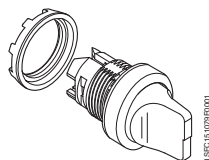

Трехпозиционные переключатели

Модульная серия

Без подсветки

Работа контактных блоков

Трехпозиционный переключатель

Варианты декоративных колец

Описание	Порядок заказа	Тип	Код для заказа
Хромированный пластик	Стандартный	M3SSX-20X	1SFA61121X R200X
Черный пластик	Заменить '2' на '1' в обозначении типа и коде для заказа	M3SSX-10X	1SFA61121X R100X
Хромированный металл	Заменить '2' на '3' в обозначении типа и коде для заказа	M3SSX-30X	1SFA61121X R300X