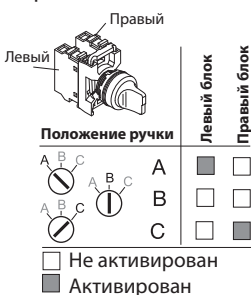

Трехпозиционные переключатели

Модульная серия

Без подсветки

Работа контактных блоков

Трехпозиционный переключатель

Варианты декоративных колец

Описание	Порядок заказа	Тип	Код для заказа
Хромированный пластик	Стандартный	M3SSX-20X	1SFA61121X R200X
Черный пластик	Заменить '2' на '1' в обозначении типа и коде для заказа	M3SSX-10X	1SFA61121X R100X
Хромированный металл	Заменить '2' на '3' в обозначении типа и коде для заказа	M3SSX-30X	1SFA61121X R300X