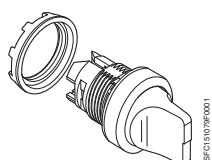

Контактные блоки и монтажная колодка

См. стр. 31–34 и 92.

Трехпозиционные переключатели

Модульная серия

С подсветкой

Работа контактных блоков

Трехпозиционный переключатель

Контактные блоки, монтажная колодка и ламповый блок

См. стр. 31–34 и 92.

Порядок заказа см. стр. 23

Варианты декоративных колец

Описание	Порядок заказа	Тип	Код для заказа
Хромированный пластик	Стандартный	M3SSX-21X	1SFA61121X R210X
Черный пластик	Заменить '2' на '1' в обозначении типа и коде для заказа	M3SSX-11X	1SFA61121X R110X
Хромированный металл	Заменить '2' на '3' в обозначении типа и коде для заказа	M3SSX-310X	1SFA61121X R310X