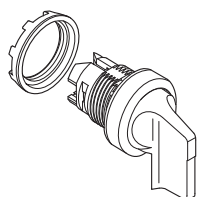

Трехпозиционные переключатели

Модульная серия

Без подсветки

Работа контактных блоков

Трехпозиционный переключатель

Варианты декоративных колец

Описание	Порядок заказа	Тип	Код для заказа
Хромированный пластик	Стандартный	M3SSX-20X	1SFA61121X R200X
Черный пластик	Заменить '2' на '1' в обозначении типа и коде для заказа	M3SSX-10X	1SFA61121X R100X
Хромированный металл	Заменить '2' на '3' в обозначении типа и коде для заказа	M3SSX-30X	1SFA61121X R300X

Корпус трехпозиционного переключателя без подсветки

Описание	Цвет	Кол-во в упаковке: 1 шт.		Масса, кг
		Тип	Код для заказа	

Корпус с хромированным пластиковым кольцом и короткой ручкой

С фиксацией	Цвет	Тип	Код для заказа	Масса, кг
	● Красный	M3SS1-20R	1SFA 611 210 R2001	0,015
	● Черный	M3SS1-20B	1SFA 611 210 R2006	0,015
	● Серый	M3SS1-20U	1SFA 611 210 R2007	0,015
С возвратом из положения А в В и из С в В	● Красный	M3SS2-20R	1SFA 611 211 R2001	0,015
	● Черный	M3SS2-20B	1SFA 611 211 R2006	0,015
	● Серый	M3SS2-20U	1SFA 611 211 R2007	0,015
С возвратом из положения С в В	● Красный	M3SS3-20R	1SFA 611 212 R2001	0,015
	● Черный	M3SS3-20B	1SFA 611 212 R2006	0,015
	● Серый	M3SS3-20U	1SFA 611 212 R2007	0,015
С возвратом из положения А в В	● Красный	M3SS7-20R	1SFA 611 216 R2001	0,015
	● Черный	M3SS7-20B	1SFA 611 216 R2006	0,015
	● Серый	M3SS7-20U	1SFA 611 216 R2007	0,015