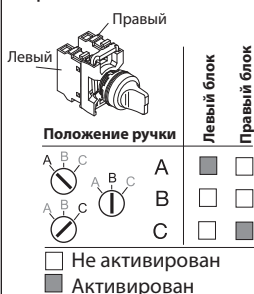

Контактные блоки, монтажная колодка и ламповый блок

См. стр. 31–34 и 92.

Порядок заказа см. стр. 23

Варианты декоративных колец

Описание	Порядок заказа	Тип	Код для заказа
Хромированный пластик	Стандартный	M3SSX-21X	1SFA61121X R210X
Черный пластик	Заменить '2' на '1' в обозначении типа и коде для заказа	M3SSX-11X	1SFA61121X R110X
Хромированный металл	Заменить '2' на '3' в обозначении типа и коде для заказа	M3SSX-310X	1SFA61121X R310X

Корпус трехпозиционного переключателя с подсветкой

Описание	Цвет	Кол-во в упаковке: 1 шт.		Масса, кг
		Тип	Код для заказа	

Короткая ручка Лампа макс. 2 Вт, поставляется отдельно, см. «Аксессуары»

С фиксацией

Цвет	Тип	Код для заказа	Масса, кг
● Красный	M3SS1-21R	1SFA 611 210 R2101	0,015
● Зеленый	M3SS1-21G	1SFA 611 210 R2102	0,015
● Желтый	M3SS1-21Y	1SFA 611 210 R2103	0,015
● Синий	M3SS1-21L	1SFA 611 210 R2104	0,015
○ Прозрачный	M3SS1-21C	1SFA 611 210 R2108	0,015

С возвратом из положения А в В и из С в В

Цвет	Тип	Код для заказа	Масса, кг
● Красный	M3SS2-21R	1SFA 611 211 R2101	0,015
● Зеленый	M3SS2-21G	1SFA 611 211 R2102	0,015
● Желтый	M3SS2-21Y	1SFA 611 211 R2103	0,015
● Синий	M3SS2-21L	1SFA 611 211 R2104	0,015
○ Прозрачный	M3SS2-21C	1SFA 611 211 R2108	0,015

С возвратом из положения С в В

Цвет	Тип	Код для заказа	Масса, кг
● Красный	M3SS3-21R	1SFA 611 212 R2101	0,015
● Зеленый	M3SS3-21G	1SFA 611 212 R2102	0,015
● Желтый	M3SS3-21Y	1SFA 611 212 R2103	0,015
● Синий	M3SS3-21L	1SFA 611 212 R2104	0,015
○ Прозрачный	M3SS3-21C	1SFA 611 212 R2108	0,015

С возвратом из положения А в В

Цвет	Тип	Код для заказа	Масса, кг
● Красный	M3SS7-21R	1SFA 611 216 R2101	0,015
● Зеленый	M3SS7-21G	1SFA 611 216 R2102	0,015
● Желтый	M3SS7-21Y	1SFA 611 216 R2103	0,015
● Синий	M3SS7-21L	1SFA 611 216 R2104	0,015
○ Прозрачный	M3SS7-21C	1SFA 611 216 R2108	0,015

Длинная ручка Лампа макс. 2 Вт, поставляется отдельно, см. «Аксессуары»

С фиксацией

Цвет	Тип	Код для заказа	Масса, кг
● Красный	M3SS4-21R	1SFA 611 213 R2101	0,018
● Зеленый	M3SS4-21G	1SFA 611 213 R2102	0,018
● Желтый	M3SS4-21Y	1SFA 611 213 R2103	0,018
● Синий	M3SS4-21L	1SFA 611 213 R2104	0,018
○ Прозрачный	M3SS4-21C	1SFA 611 213 R2108	0,018

С возвратом из положения А в В и из С в В

Цвет	Тип	Код для заказа	Масса, кг
● Красный	M3SS5-21R	1SFA 611 214 R2101	0,018
● Зеленый	M3SS5-21G	1SFA 611 214 R2102	0,018
● Желтый	M3SS5-21Y	1SFA 611 214 R2103	0,018
● Синий	M3SS5-21L	1SFA 611 214 R2104	0,018
○ Прозрачный	M3SS5-21C	1SFA 611 214 R2108	0,018

С возвратом из положения С в В

Цвет	Тип	Код для заказа	Масса, кг
● Красный	M3SS6-21R	1SFA 611 215 R2101	0,018
● Зеленый	M3SS6-21G	1SFA 611 215 R2102	0,018
● Желтый	M3SS6-21Y	1SFA 611 215 R2103	0,018
● Синий	M3SS6-21L	1SFA 611 215 R2104	0,018
○ Прозрачный	M3SS6-21C	1SFA 611 215 R2108	0,018

С возвратом из положения А в В

Цвет	Тип	Код для заказа	Масса, кг
● Красный	M3SS8-21R	1SFA 611 217 R2101	0,018
● Зеленый	M3SS8-21G	1SFA 611 217 R2102	0,018
● Желтый	M3SS8-21Y	1SFA 611 217 R2103	0,018
● Синий	M3SS8-21L	1SFA 611 217 R2104	0,018
○ Прозрачный	M3SS8-21C	1SFA 611 217 R2108	0,018