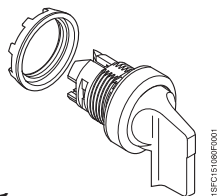

Контактные блоки и монтажная колодка

См. стр. 31–34 и 92.

Трехпозиционные переключатели

Модульная серия

С подсветкой

Работа контактных блоков

Трехпозиционный переключатель

Контактные блоки, монтажная колодка и ламповый блок

См. стр. 31–34 и 92.

Порядок заказа см. стр. 23

Варианты декоративных колец

Описание	Порядок заказа	Тип	Код для заказа
Хромированный пластик	Стандартный	M3SSX-21X	1SFA61121X R210X
Черный пластик	Заменить '2' на '1' в обозначении типа и коде для заказа	M3SSX-11X	1SFA61121X R110X
Хромированный металл	Заменить '2' на '3' в обозначении типа и коде для заказа	M3SSX-310X	1SFA61121X R310X