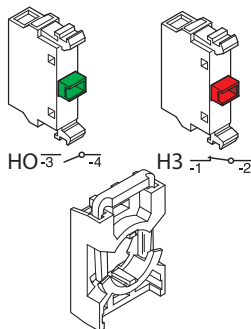

Трехпозиционные переключатели

Модульная серия

Без подсветки

Работа контактных блоков

Трехпозиционный переключатель

Варианты декоративных колец

Описание	Порядок заказа	Тип	Код для заказа
Хромированный пластик	Стандартный	M3SSX-20X	1SFA61121X R200X
Черный пластик	Заменить '2' на '1' в обозначении типа и коде для заказа	M3SSX-10X	1SFA61121X R100X
Хромированный металл	Заменить '2' на '3' в обозначении типа и коде для заказа	M3SSX-30X	1SFA61121X R300X

Корпус трехпозиционного переключателя без подсветки

Описание	Цвет	Кол-во в упаковке: 1 шт.		Масса, кг
		Тип	Код для заказа	

Корпус с хромированным пластиковым кольцом и короткой ручкой

С фиксацией	Цвет	Тип	Код для заказа	Масса, кг
	● Красный	M3SS1-20R	1SFA 611 210 R2001	0,015
	● Черный	M3SS1-20B	1SFA 611 210 R2006	0,015
	● Серый	M3SS1-20U	1SFA 611 210 R2007	0,015
С возвратом из положения А в В и из С в В	● Красный	M3SS2-20R	1SFA 611 211 R2001	0,015
	● Черный	M3SS2-20B	1SFA 611 211 R2006	0,015
	● Серый	M3SS2-20U	1SFA 611 211 R2007	0,015
С возвратом из положения С в В	● Красный	M3SS3-20R	1SFA 611 212 R2001	0,015
	● Черный	M3SS3-20B	1SFA 611 212 R2006	0,015
	● Серый	M3SS3-20U	1SFA 611 212 R2007	0,015
С возвратом из положения А в В	● Красный	M3SS7-20R	1SFA 611 216 R2001	0,015
	● Черный	M3SS7-20B	1SFA 611 216 R2006	0,015
	● Серый	M3SS7-20U	1SFA 611 216 R2007	0,015