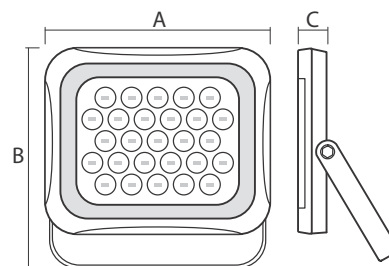

Прожектор **PFL-SA** отличается узконаправленным световым пучком (60°), что позволяет использовать его для акцентного освещения, а также для освещения удаленных объектов. Прожектор **PFL-SA** отличается тонким корпусом – монтаж возможен практически в любых местах. Корпус прожектора изготовлен из алюминия. Белый цвет корпуса прожектора **PFL-SA** позволяет применять его в местах, где он будет смотреться эстетически более выигрышно.

Поворотный механизм крепления на опорную поверхность позволяет установить прожектор под заданным углом.

Технические характеристики

- Материал корпуса: алюминий
защитное закалённое стекло
- Цвет корпуса: белый
- Источник света: светодиоды SMD2835
- Индекс цветопередачи: $R_a \geq 75$
- Коэффициент мощности: $\cos \phi \geq 0,9$
- Угол освещения: 60°
- Входное напряжение: 180–260 В / 50–60 Гц
- Класс защиты от поражения эл. током: I
- Климатическое исполнение: УХЛ1
- Температура эксплуатации: -40...+50 °С
- Расчётный срок службы светодиодов: 50 000 часов
- Гарантия: 2 года

PFL-SA-100W 6500K

Штрих-код	Артикул	Мощность, Вт	Цветовая температура, К	Световой поток, лм	Угол освещения	Размеры А×В×С, мм	Вес, кг	Упаковка, шт.
4895205007970	PFL-SA-50w 6500K IP65	50	6500	4500	60°	215×184×39	1,1	1/10
4895205007994	PFL-SA-100w 6500K IP65	100	6500	9000	60°	303×260×41	2,1	1/4