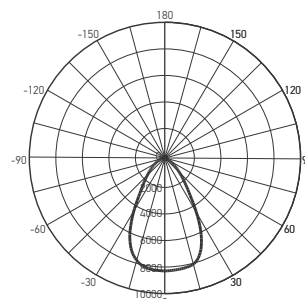

Прожектор **PFL-SA** отличается узконаправленным световым пучком (60°), что позволяет использовать его для акцентного освещения, а также для освещения удаленных объектов. Прожектор **PFL-SA** отличается тонким корпусом – монтаж возможен практически в любых местах. Корпус прожектора изготовлен из алюминия. Белый цвет корпуса прожектора **PFL-SA** позволяет применять его в местах, где он будет смотреться эстетически более выигрышно.

Поворотный механизм крепления на опорную поверхность позволяет установить прожектор под заданным углом.

Технические характеристики

- Материал корпуса: алюминий
защитное закалённое стекло
- Цвет корпуса: белый
- Источник света: светодиоды SMD2835
- Индекс цветопередачи: $R_a \geq 75$
- Коэффициент мощности: $\cos \phi \geq 0,9$
- Угол освещения: 60°
- Входное напряжение: 180–260 В / 50–60 Гц
- Класс защиты от поражения эл. током: I
- Климатическое исполнение: УХЛ1
- Температура эксплуатации: -40...+50 °С
- Расчётный срок службы светодиодов: 50 000 часов
- Гарантия: 2 года

PFL-SA-100W 6500K

Штрих-код	Артикул	Мощность, Вт	Цветовая температура, К	Световой поток, лм	Угол освещения	Размеры А×В×С, мм	Вес, кг	Упаковка, шт.
4895205007970	PFL-SA-50w 6500K IP65	50	6500	4500	60°	215×184×39	1,1	1/10
4895205007994	PFL-SA-100w 6500K IP65	100	6500	9000	60°	303×260×41	2,1	1/4