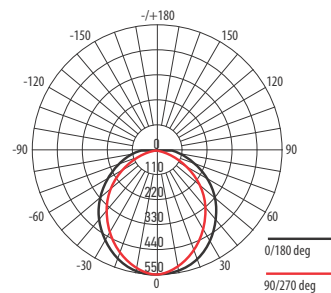

### Технические характеристики

- Материал рассеивателя: матовый поликарбонат
- Источник света: светодиоды SMD2835
- Индекс цветопередачи:  $R_a \geq 75$
- Угол рассеивания: 120°
- Входное напряжение: 180–240 В / 50–60 Гц
- Класс защиты от поражения эл.током: II
- Климатическое исполнение: УХЛ4
- Температура эксплуатации:  $-20...+40$  °C