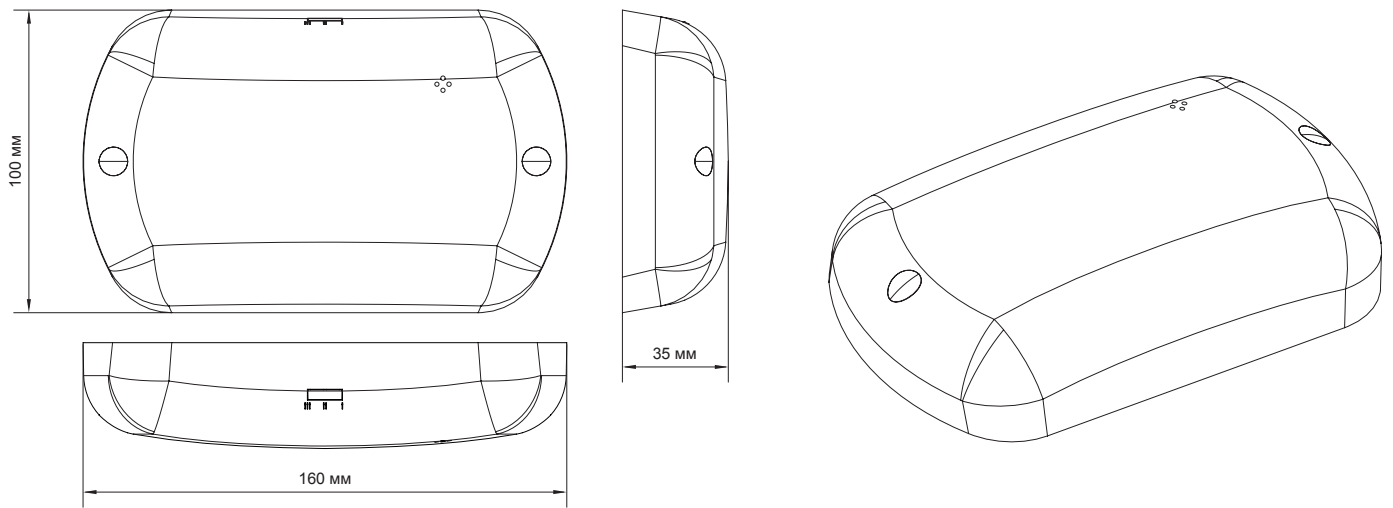

Светильник СА-500Б серия «Гермес» с акустическим датчиком и датчиком освещённости

Область применения

Освещение лестничных клеток, коридоров, вестибюлей и других помещений с периодическим пребыванием людей в жилых и общественных зданиях.

Характеристики

Характеристики

- Номинальная потребляемая мощность — 6 Вт
- Потребляемая мощность в режиме ожидания — < 0,4 Вт
- Номинальный световой поток — 700 лм
- Акустический порог включения — (52 ± 5) дБА
- Регулировка акустической чувствительности — нет
- Порог срабатывания датчика освещённости — (12 ± 5) лк
- Длительность освещения — (50 ± 10) с
- Коэффициент мощности ($\cos \phi$) — $\geq 0,9$
- Степень защиты оболочки (корпуса) — IP40
- Класс защиты от поражения электрическим током — II
- Класс огнестойкости материалов корпуса по стандарту UL94 — v2