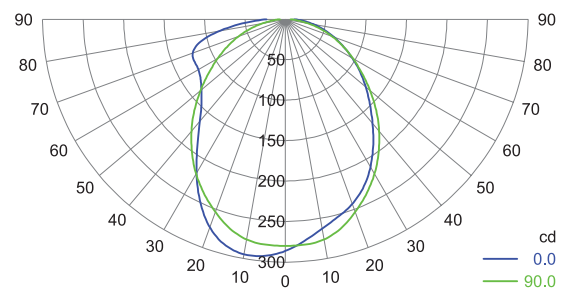

Характеристики

Характеристики

- Номинальная потребляемая мощность — 6 Вт
- Потребляемая мощность в режиме ожидания — < 0,4 Вт
- Номинальный световой поток — 700 лм
- Акустический порог включения — (52 ± 5) дБА
- Регулировка акустической чувствительности — нет
- Порог срабатывания датчика освещённости — (12 ± 5) лк
- Длительность освещения — (50 ± 10) с
- Коэффициент мощности ($\cos \phi$) — $\geq 0,9$
- Степень защиты оболочки (корпуса) — IP40
- Класс защиты от поражения электрическим током — II
- Класс огнестойкости материалов корпуса по стандарту UL94 — v2

Кривая силы света

Диаграммы освещённости