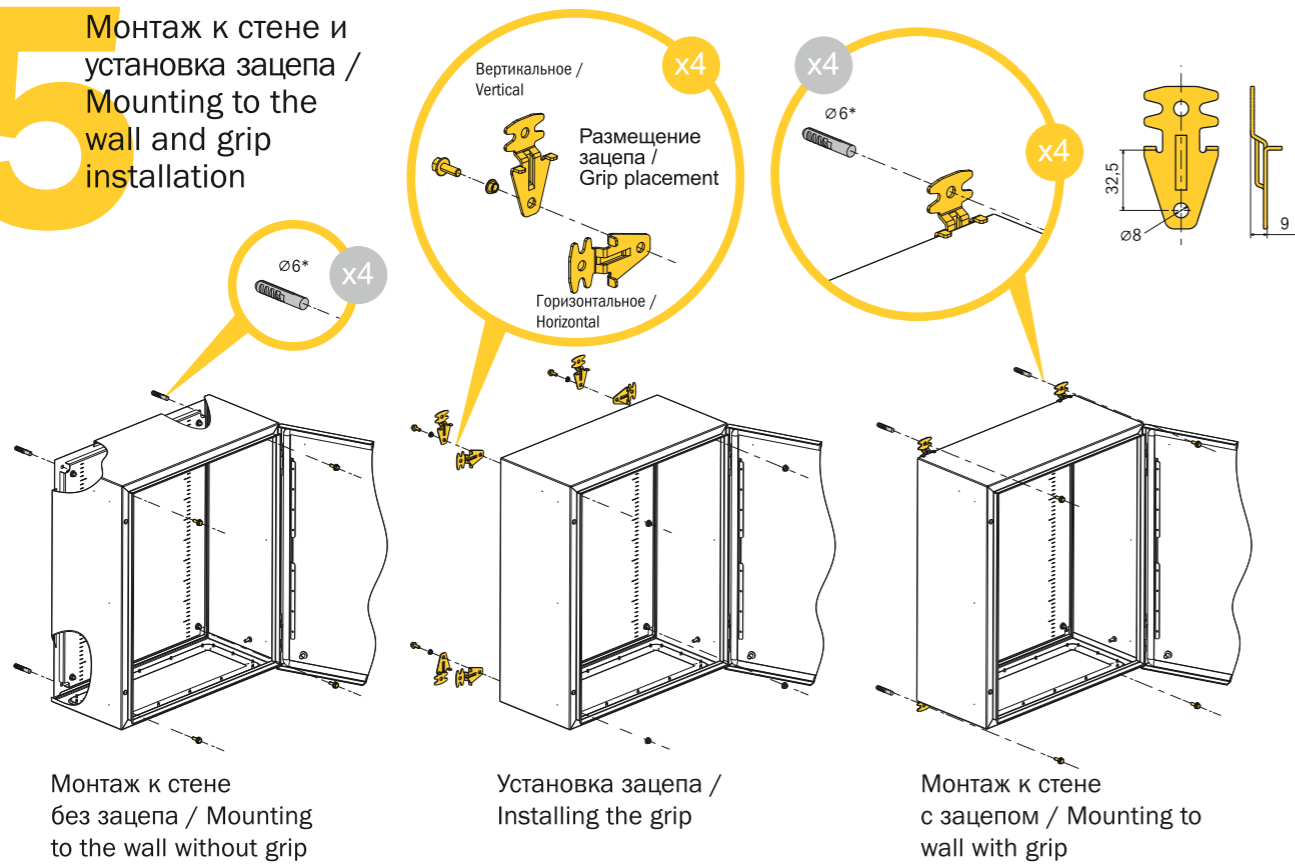

5

Монтаж к стене и установка зацепа / Mounting to the wall and grip installation

6

Монтаж к столбу / Mounting to the pole

ГАБАРИТНЫЙ РЯД / DIMENSIONS

* — не входит в стандартную комплектацию / is not included in the standard package

ГОТОВ К РЕАЛЬНОСТИ / READY FOR REALITY

ИНСТРУКЦИЯ ПО МОНТАЖУ ЩИТОВ С МОНТАЖНОЙ ПАНЕЛЬЮ (ЩМП) / INSTALLATION INSTRUCTIONS FOR PANELS WITH MOUNTING PLATE

ОТЛИЧИТЕЛЬНЫЕ ХАРАКТЕРИСТИКИ серий / DISTINGUISHING CHARACTERISTICS of the series

1

Установка монтажной панели / Installation of the mounting plate

2

Заземление дверей / Door grounding

3

Установка кабельного фланца и сохранение высокого уровня IP / Installing the cable flange and maintaining a high IP level