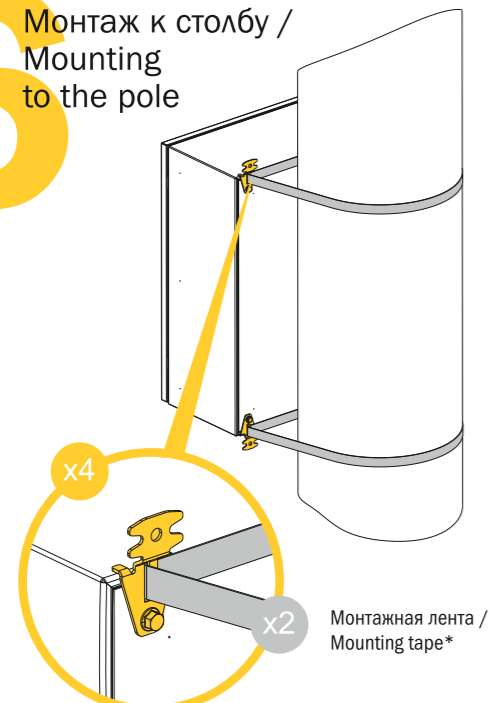

5

Монтаж к стене и установка зацепа / Mounting to the wall and grip installation

6

Монтаж к столбу / Mounting to the pole

ГАБАРИТНЫЙ РЯД / DIMENSIONS

* — не входит в стандартную комплектацию / is not included in the standard package

ГОТОВ К РЕАЛЬНОСТИ / READY FOR REALITY

ИНСТРУКЦИЯ ПО МОНТАЖУ ЩИТОВ С МОНТАЖНОЙ ПАНЕЛЬЮ (ЩМП) / INSTALLATION INSTRUCTIONS FOR PANELS WITH MOUNTING PLATE

ОТЛИЧИТЕЛЬНЫЕ ХАРАКТЕРИСТИКИ серий / DISTINGUISHING CHARACTERISTICS of the series