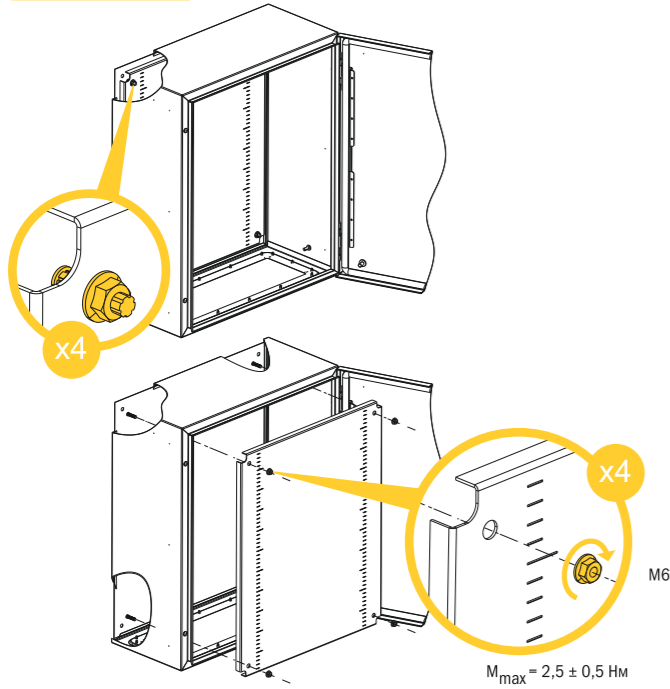

5

Монтаж к стене и установка зацепа / Mounting to the wall and grip installation

6

Монтаж к столбу / Mounting to the pole

ГАБАРИТНЫЙ РЯД / DIMENSIONS

* — не входит в стандартную комплектацию / is not included in the standard package

ГОТОВ К РЕАЛЬНОСТИ / READY FOR REALITY

ИНСТРУКЦИЯ ПО МОНТАЖУ ЩИТОВ С МОНТАЖНОЙ ПАНЕЛЬЮ (ЩМП) / INSTALLATION INSTRUCTIONS FOR PANELS WITH MOUNTING PLATE

ОТЛИЧИТЕЛЬНЫЕ ХАРАКТЕРИСТИКИ серий / DISTINGUISHING CHARACTERISTICS of the series

1

Установка монтажной панели / Installation of the mounting plate

2

Заземление дверей / Door grounding

3

Установка кабельного фланца и сохранение высокого уровня IP / Installing the cable flange and maintaining a high IP level