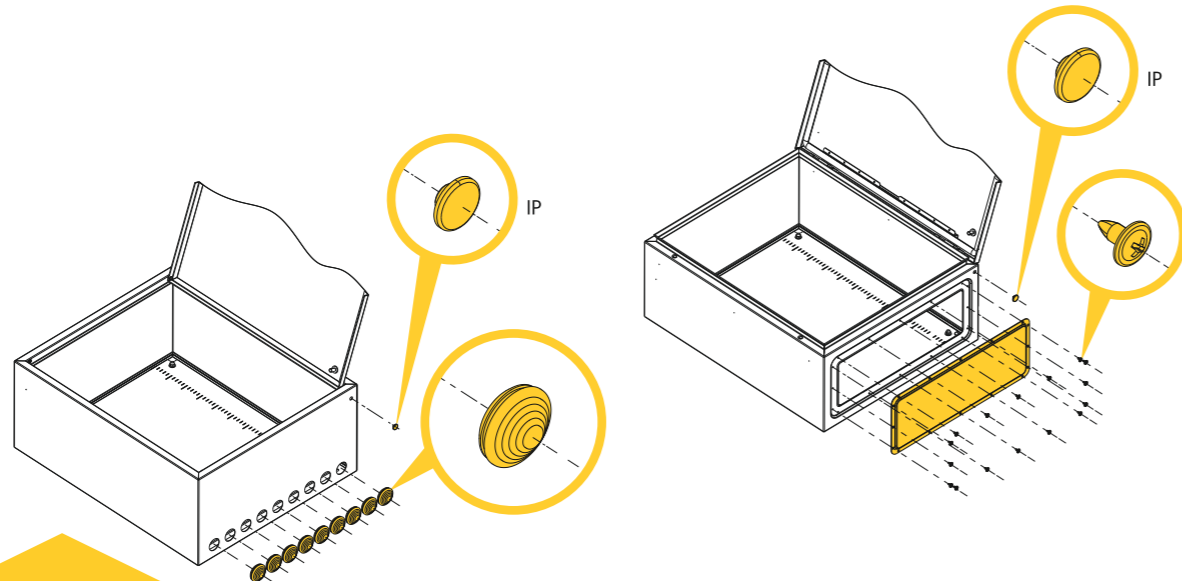

3

Установка кабельного фланца и сохранение высокого уровня IP / Installing the cable flange and maintaining a high IP level

ДЛЯ СЕРИЙ / FOR SERIES

TITAN 5 TITAN 7

ДЛЯ СЕРИЙ / FOR SERIES
TITAN 3

4.1

Демонтаж и перенавеска дверей / Dismantling and re-hanging doors

ДЛЯ СЕРИИ / FOR SERIES
TITAN 3 IP31