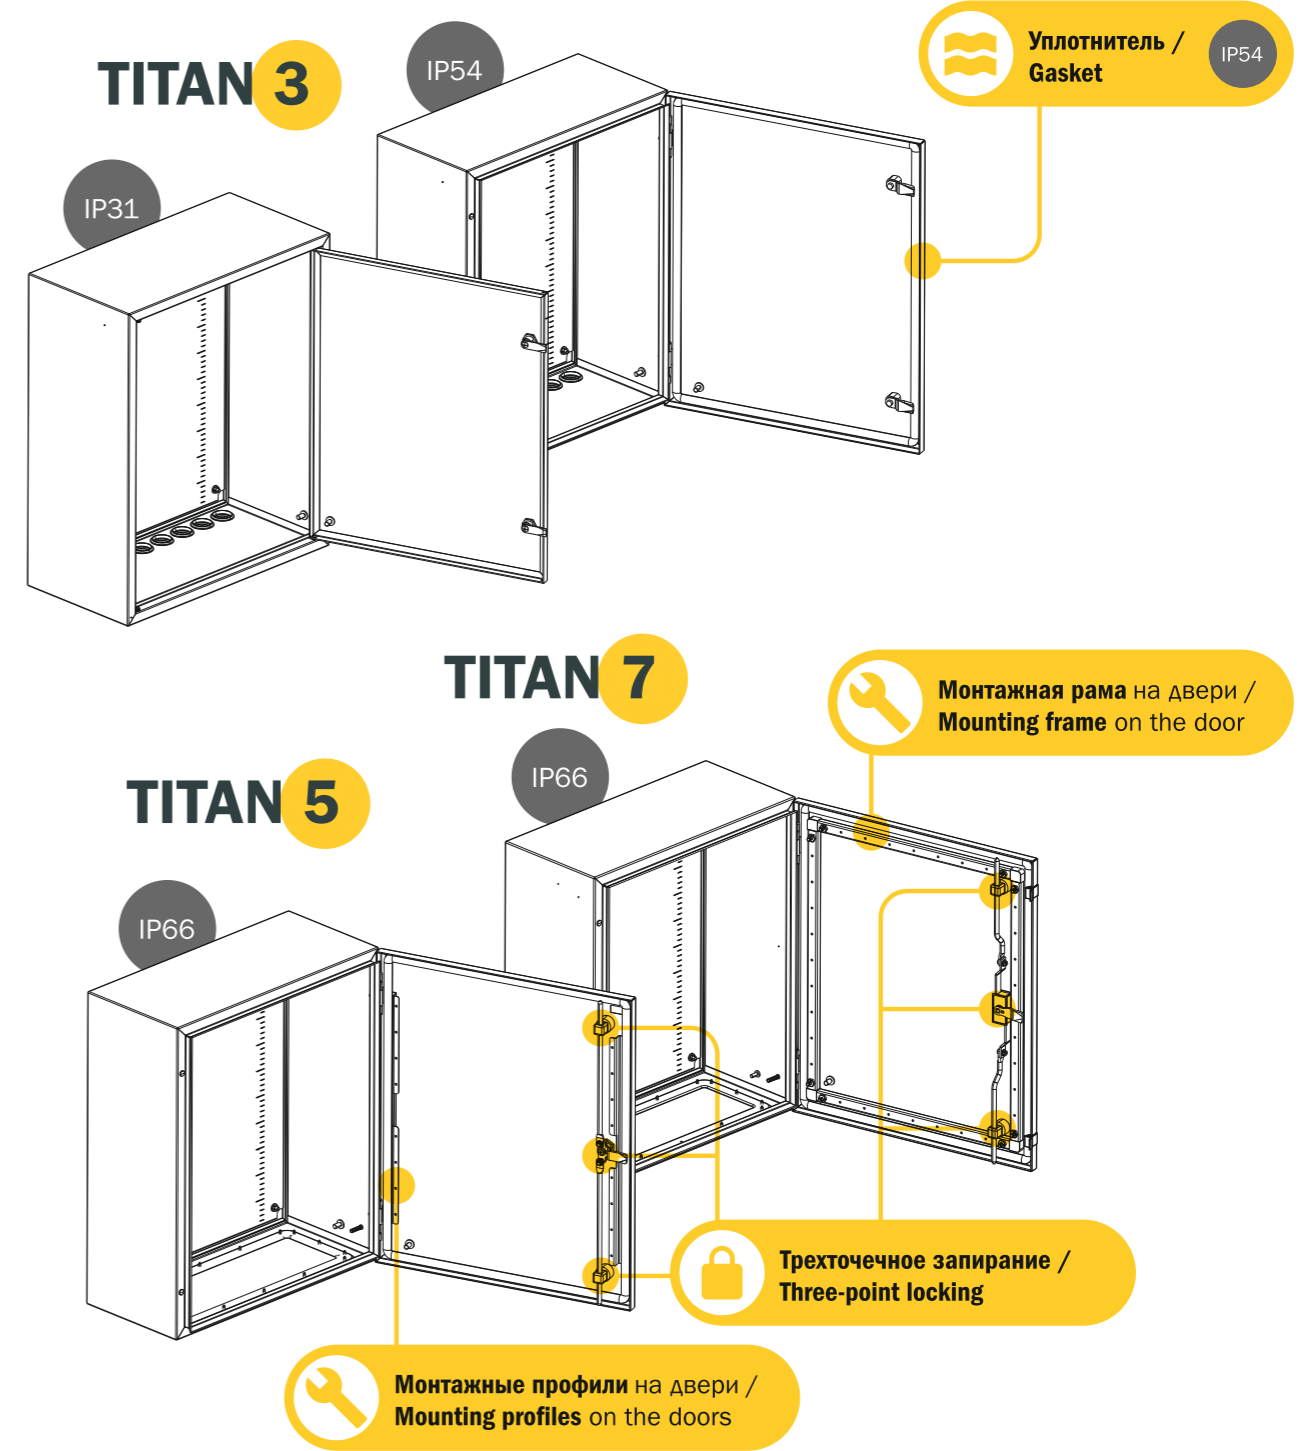

5

Монтаж к стене и установка зацепа / Mounting to the wall and grip installation

6

Монтаж к столбу / Mounting to the pole

ГАБАРИТНЫЙ РЯД / DIMENSIONS

* — не входит в стандартную комплектацию / is not included in the standard package

ГОТОВ К РЕАЛЬНОСТИ / READY FOR REALITY

ИНСТРУКЦИЯ ПО МОНТАЖУ ЩИТОВ С МОНТАЖНОЙ ПАНЕЛЬЮ (ЩМП) / INSTALLATION INSTRUCTIONS FOR PANELS WITH MOUNTING PLATE

ОТЛИЧИТЕЛЬНЫЕ ХАРАКТЕРИСТИКИ серий / DISTINGUISHING CHARACTERISTICS of the series

1

Установка монтажной панели / Installation of the mounting plate

2

Заземление дверей / Door grounding

3

Установка кабельного фланца и сохранение высокого уровня IP / Installing the cable flange and maintaining a high IP level