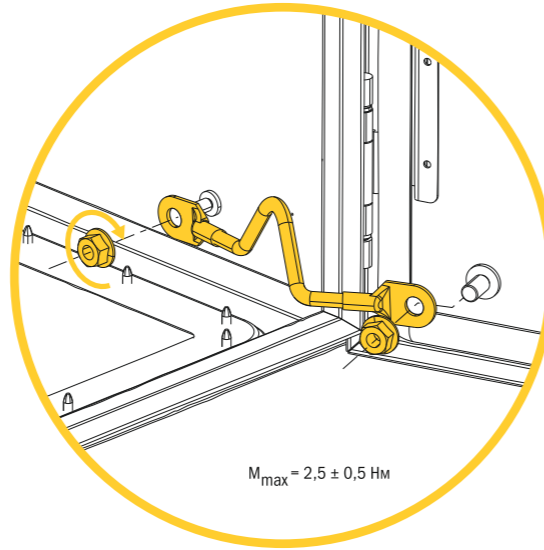

5

Монтаж к стене и установка зацепа / Mounting to the wall and grip installation

6

Монтаж к столбу / Mounting to the pole

ГАБАРИТНЫЙ РЯД / DIMENSIONS

* — не входит в стандартную комплектацию / is not included in the standard package

ГОТОВ К РЕАЛЬНОСТИ / READY FOR REALITY

ИНСТРУКЦИЯ ПО МОНТАЖУ ЩИТОВ С МОНТАЖНОЙ ПАНЕЛЬЮ (ЩМП) / INSTALLATION INSTRUCTIONS FOR PANELS WITH MOUNTING PLATE

ОТЛИЧИТЕЛЬНЫЕ ХАРАКТЕРИСТИКИ серий / DISTINGUISHING CHARACTERISTICS of the series

1

Установка монтажной панели / Installation of the mounting plate

2

Заземление дверей / Door grounding

3

Установка кабельного фланца и сохранение высокого уровня IP / Installing the cable flange and maintaining a high IP level