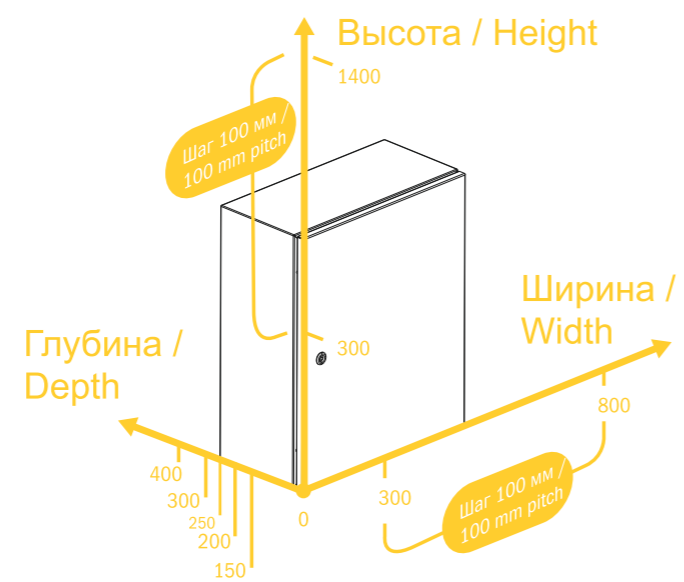

5

Монтаж к стене и установка зацепа / Mounting to the wall and grip installation

6

Монтаж к столбу / Mounting to the pole

ГАБАРИТНЫЙ РЯД / DIMENSIONS

* — не входит в стандартную комплектацию / is not included in the standard package