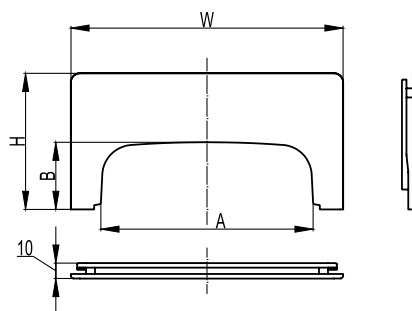

Адаптер для ввода коробов в распределительные коробки SDN1, SDN2, SDN3

Назначение

- ввод коробов в коробки SDN1 (код 01869), SDN2 (код 01870), SDN3 (код 01871).

Характеристики

- материал – АБС-пластик;
- для удобства установки адаптера в коробках имеется преперфорация с внутренней стороны (по линии преперфорации вырезается прямоугольное отверстие под размер адаптера).

Типоразмер короба, мм	Тип коробки	Вес, кг/шт.	Цвет	Код
70×22	SDN1 (110×110×55 мм), SDN2 (151×151×75 мм), SDN3 (231×231×95 мм)	0,009	белый	01881
90×25	SDN2 (151×151×75 мм), SDN3 (231×231×95 мм)	0,035	белый	01882
90×50, 90/2×50	SDN2 (151×151×75 мм), SDN3 (231×231×95 мм)	0,035	белый	01883