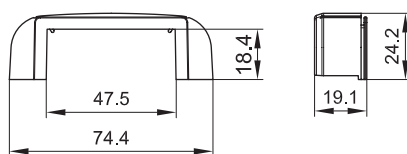

## Адаптер для ввода короба 70×22 в коробки

**Назначение**

- непосредственный ввод кабель-канала плинтусного типа 70×22 мм в коробки;
- "Brava" (код 09221) и распределительную коробку (код 09231), адаптер вставляется непосредственно в узкую сторону коробки;
- 4-модульную PDD-N120 (код 10143), адаптер встраивается в узкую или широкую сторону коробки;
- 2-модульную PDD-N60 (код 10123);
- с силовой розеткой (код 10482);
- с 1 выключателем (код 10002);
- с 2 выключателями (код 10001);
- с 1 розеткой RJ-45 (код 10665);
- с 2 розетками RJ-45 (код 10656);
- переходник с настенных на напольные короба (код 11870).

**Характеристики**

- материал – АБС-пластик.

Типоразмер короба, мм	Вес, кг/шт.	Цвет	Код
70×22	0,009	белый	07225

Типоразмер короба, мм	Тип коробки	Вес, кг/шт.	Цвет	Код
70×22	SDN1 (110×110×55 мм), SDN2 (151×151×75 мм), SDN3 (231×231×95 мм)	0,009	белый	01881
90×25	SDN2 (151×151×75 мм), SDN3 (231×231×95 мм)	0,035	белый	01882
90×50, 90/2×50	SDN2 (151×151×75 мм), SDN3 (231×231×95 мм)	0,035	белый	01883

Типоразмер короба, мм	Размеры аксессуара, мм			Вес, кг/шт.	Цвет	Код
	A	B	C			
90×50, 90/2×50	145,5	77	45	0,036	белый	09507
110×50	165	77,2	45	0,059	белый	01007
					черный	01007A
140×50	192	78	45	0,051	белый	01407