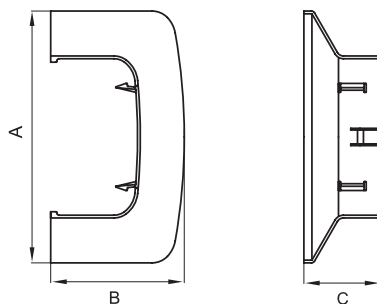

Ввод в потолок/стену/щиток/коробку/шкаф

Назначение

- декоративное оформление мест ввода коробов в потолок, стену, щиток, шкаф, коробку и т. п.

Характеристики

- материал – АБС-пластик;
- имеется внешнее расширение с трех сторон.

Типоразмер короба, мм	Размеры аксессуара, мм			Вес, кг/шт.	Цвет	Код
	A	B	C			
90×50, 90/2×50	145,5	77	45	0,036	белый	09507
110×50	165	77,2	45	0,059	белый	01007
					черный	01007A
140×50	192	78	45	0,051	белый	01407