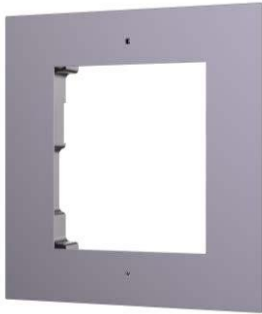

HIKVISION®

ПАСПОРТ ИЗДЕЛИЯ

Накладная монтажная рама на 1 модуль

DS-KD-ACW1

www.hikvision.ru

DS-KD-ACW1

Общая информация

- В комплект входит рамка, крышка, болты и т. п.
- Накладной монтаж
- Крышка и монтажная рама изготовлены из авиационного алюминия

Спецификации

	DS-KD-ACW1
Наружный материал	Авиационный алюминий
Рабочие условия	-40°C – 60°C, влажность 10% – 95%
Размеры	Крышка: 117 x 107 x 44 мм Монтажная рама: 117 x 107 x 32,7 мм

*Изображения и спецификации могут быть изменены без дополнительного уведомления.