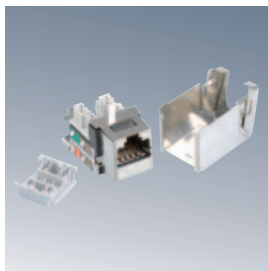

Коннекторы RJ45

CJ645F Коннектор RJ45, 6-я категория, FTP (экранированный)

CJ545F Коннектор RJ45, 5-я категория, FTP (экранированный)

CJ645U Коннектор RJ45, 6-я категория, UTP

CJ545U Коннектор RJ45, 5-я категория, UTP

Адаптеры в которых используются коннекторы

Наклонные

S-модули

Прямые

Наклонные

K45 механизмы

Прямые

Совмещение коннекторов RJ45 с другими сериями СИМОН

Коннекторы могут использоваться с большинством серий СИМОН

	1 коннектор наклонный	прямой	2 коннектора наклонный	прямой
Simon 27*	27081-35 + 1 75001-39	27087-35	27086-35 + 2 75001-39	27486-35
Simon 73 Loft*	73085-60	нет	73086-60 + 2 75001-39	нет
Simon 82*	82578-30 + 1 75001-39	82005-30	82579-30 + 2 75001-39	82006-30
			Наклонные адаптеры на два коннектора не позволяют разместить внутри коннекторы FTP	