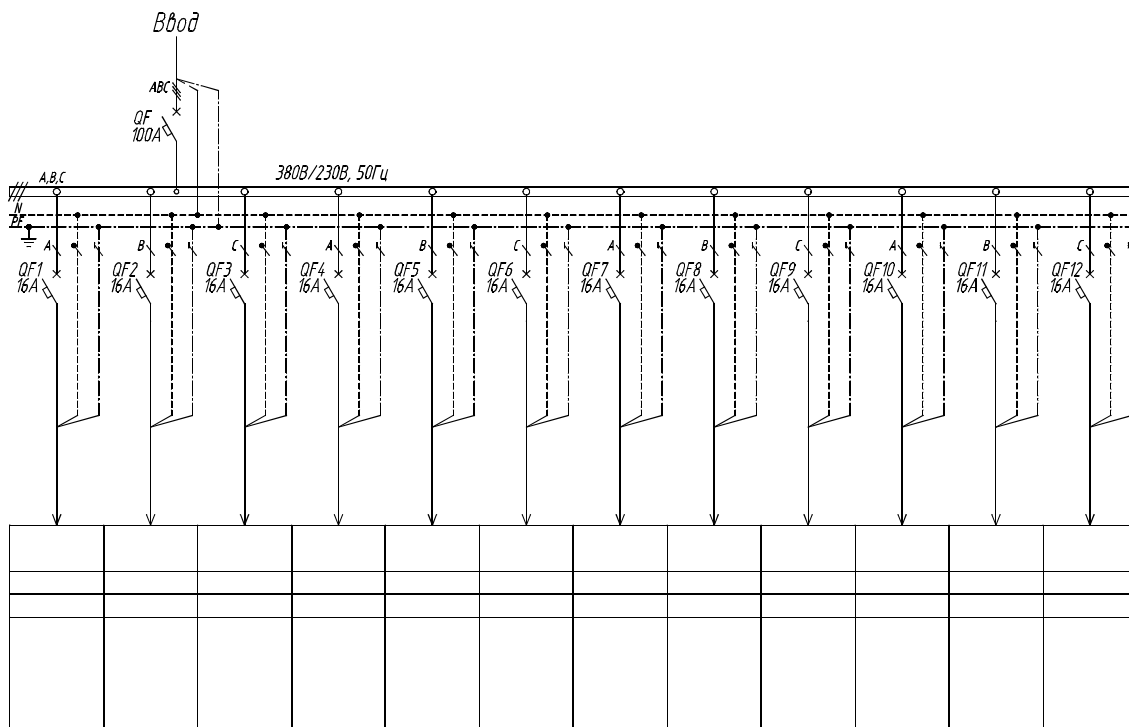

НКУ ОЩВ-12 УХЛЗ IP31
(100А/12×16А)
Схема электрическая принципиальная

Поз. обозначение	Наименование	Артикул	Кол.
QF	Выключатель автоматический модульный 3п С 100А 10кА ВА47-100 IEK	MVA40-3-100-С	1
QF1-QF12	Выключатель автоматический модульный 1п С 16А 4.5кА ВА 47-29 Basic EKF	тсв4729-1-16С	12

Общий вид