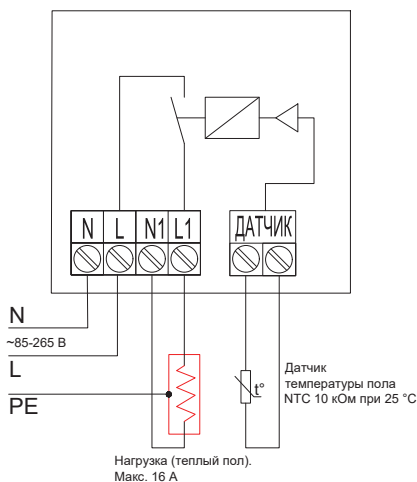

DEVI Classy

Ассортимент DEVI Classy

Код товара	Тип	* Совместимость с другими датчиками температуры
140F1064R	DEVI Classy белый	NTC 10K, NTC 12K, NTC 15K
140F1069R	DEVI Classy черный	

Совместим с рамками серий:

JUNG: A-Creation, A-550, AS-500, A-Flow, Eco Profi, Eco Profi Standart, Eco Profi Deco;

Schneider Electric: Atlas Design, Unica New, Exhact;

GIRA: Standart 55 (модернизация механическая);

Merten: System M (модернизация механическая);

ABB: Basic 55;

Legrand: Valena;

и другими рамками с внутренним размером 56x56 мм.