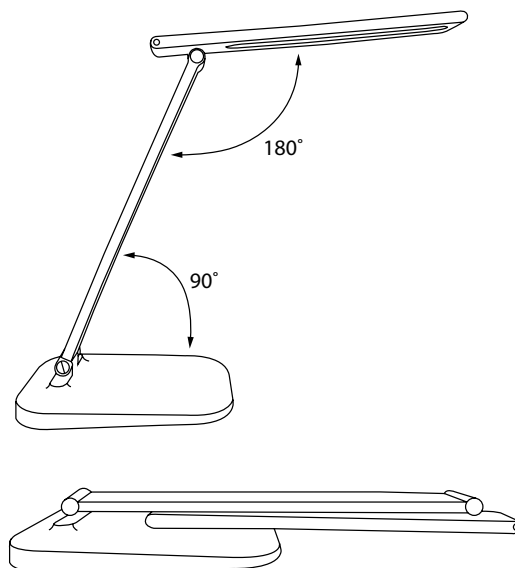

НОВИНКА!

IP20

+50°
-20°

Наименование	Код для заказа	Мощность Вт	Световой поток лм	Цветовая температура К	Источник света	Тип выключателя	Материал светильника	Коэффициент цветопередачи (Ra)	Размер светильника мм	Тип индивидуальной упаковки	Транспортная упаковка шт.
ULM-D607 4W/3000-6000K/DIM WHITE	UL-00010743	4	320	3000–6000	LED	сенсорный	ABS-пластик	≥80	340x120x280	коробка	20