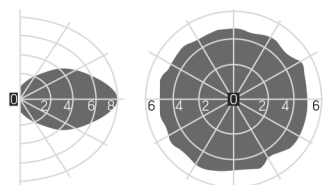

Артикул	Мощность	Цветовая температура	Световой поток
V1-U0-00005-21S00-6500640	6W	4000K	600Lm
V1-U0-00005-21S00-6501040	10W	4000K	1000Lm

Активная зона действия датчика

○ белый