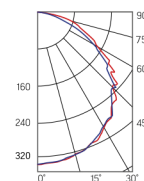

Серия ЖКХ

185×70mm

Размер упаковки светильника:
190×190×85mm

PF ≥ 0,9

○ белый

Артикул	Мощность	Цветовая температура	Световой поток
V1-U0-00005-21000-6500640	6W	4000K	600Lm
V1-U0-00005-21000-6501040	10W	4000K	1000Lm

Артикул	Мощность	Цветовая температура	Световой поток
V1-U0-00005-21S00-6500640	6W	4000K	600Lm
V1-U0-00005-21S00-6501040	10W	4000K	1000Lm

Активная зона действия датчика

○ белый

Применение:
Помещения с повышенными требованиями к электрической безопасности
AC/DC 24-36V

PF ≥ 0,9

○ белый

Артикул	Мощность	Цветовая температура	Световой поток
V1-U0-00005-21N00-6500640	6W	4000K	600Lm
V1-U0-00005-21N00-6501040	10W	4000K	1000Lm