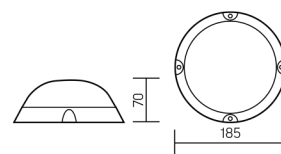

# Серия ЖКХ

185×70mm

Размер упаковки светильника:  
190×190×85mm

PF ≥ 0,9

○ белый

Артикул	Мощность	Цветовая температура	Световой поток
V1-U0-00005-21000-6500640	6W	4000K	600Lm
V1-U0-00005-21000-6501040	10W	4000K	1000Lm