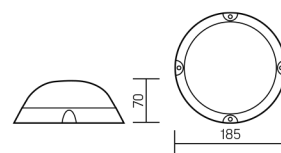

Серия ЖКХ

185×70mm

Размер упаковки светильника:
190×190×85mm

PF ≥ 0,9

○ белый

Артикул	Мощность	Цветовая температура	Световой поток
V1-U0-00005-21000-6500640	6W	4000K	600Lm
V1-U0-00005-21000-6501040	10W	4000K	1000Lm

Артикул	Мощность	Цветовая температура	Световой поток
V1-U0-00005-21S00-6500640	6W	4000K	600Lm
V1-U0-00005-21S00-6501040	10W	4000K	1000Lm

Активная зона действия датчика

○ белый

Применение:
Помещения с повышенными требованиями к электрической безопасности
AC/DC 24-36V

PF ≥ 0,9

○ белый

Артикул	Мощность	Цветовая температура	Световой поток
V1-U0-00005-21N00-6500640	6W	4000K	600Lm
V1-U0-00005-21N00-6501040	10W	4000K	1000Lm