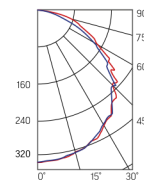

# Серия ЖКХ

185×70mm

Размер упаковки светильника:  
190×190×85mm

PF ≥ 0,9

○ белый

Артикул	Мощность	Цветовая температура	Световой поток
V1-U0-00005-21000-6500640	6W	4000K	600Lm
V1-U0-00005-21000-6501040	10W	4000K	1000Lm

Артикул	Мощность	Цветовая температура	Световой поток
V1-U0-00005-21S00-6500640	6W	4000K	600Lm
V1-U0-00005-21S00-6501040	10W	4000K	1000Lm

Активная зона действия датчика

○ белый

**Применение:**  
Помещения с повышенными требованиями к электрической безопасности  
AC/DC 24-36V