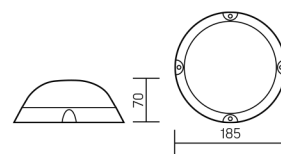

# Серия ЖКХ

185×70mm

Размер упаковки светильника:  
190×190×85mm

PF ≥ 0,9

○ белый

Артикул	Мощность	Цветовая температура	Световой поток
V1-U0-00005-21000-6500640	6W	4000K	600Lm
V1-U0-00005-21000-6501040	10W	4000K	1000Lm